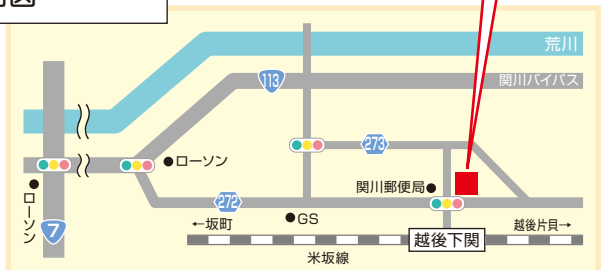

### 物件概要

土地 75坪  
建物 平成17年新築住宅を  
リノベーション  
1階 30坪  
2階 11坪  
合計 41坪

先進的窓リノベ2024事業  
子育てエコホーム支援事業  
対象工事

新潟県岩船郡  
関川村下関10-13

お問い合わせは、  
下記及び裏面を  
ご覧ください

□ 建設業許可 新潟県知事(特-2)223号 □ 一級建築士事務所 新潟県知事(ヌ)1009号 □ 宅地建物取引業者 新潟県知事(3)第5101号  
□ 排水設備指定工事店 新潟市・聖籠町・新発田市・胎内市・村上市・関川村