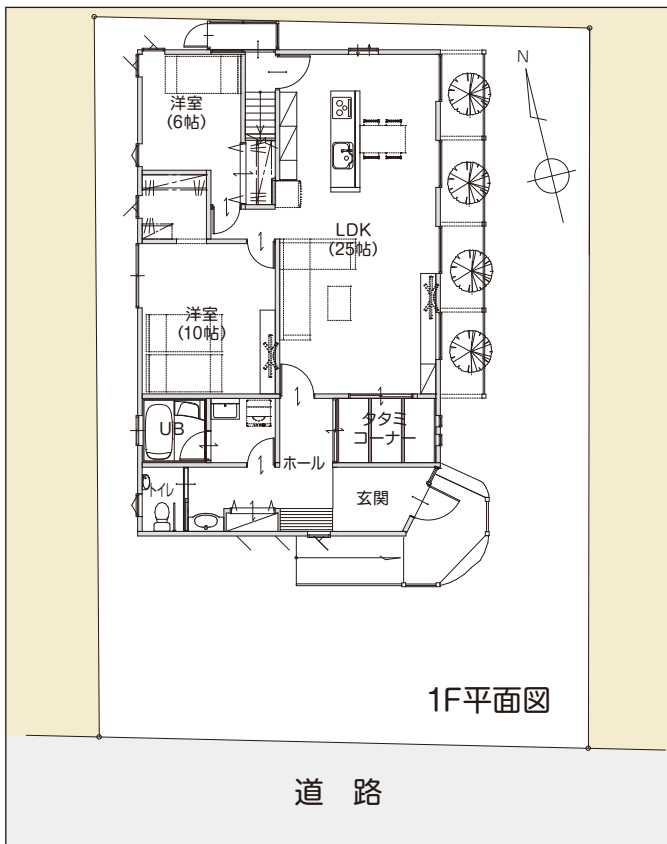

### 物件概要

土地 75坪  
建物 平成17年新築住宅を  
リノベーション  
1階 30坪  
2階 11坪  
合計 41坪

先進的窓リノベ2024事業  
子育てエコホーム支援事業  
対象工事

新潟県岩船郡  
関川村下関10-13

お問い合わせは、  
下記及び裏面を  
ご覧ください

□ 建設業許可 新潟県知事(特-2)223号 □ 一級建築士事務所 新潟県知事(ヌ)1009号 □ 宅地建物取引業者 新潟県知事(3)第5101号  
□ 排水設備指定工事店 新潟市・聖籠町・新発田市・胎内市・村上市・関川村