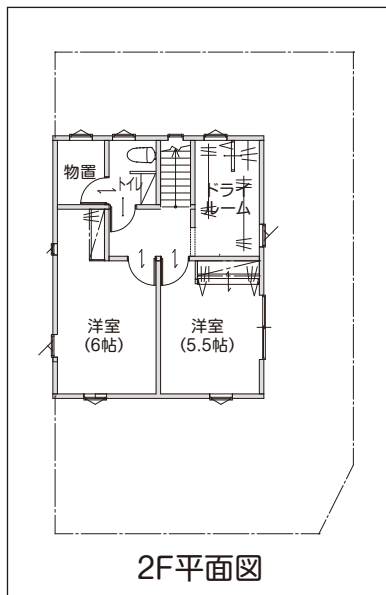

### 物件概要

土地 75坪  
建物 平成17年新築住宅を  
リノベーション  
1階 30坪  
2階 11坪  
合計 41坪

先進的窓リノベ2024事業  
子育てエコホーム支援事業  
対象工事

新潟県岩船郡  
関川村下関10-13

お問い合わせは、  
下記及び裏面を  
ご覧ください

□ 建設業許可 新潟県知事(特-2)223号 □ 一級建築士事務所 新潟県知事(ヌ)1009号 □ 宅地建物取引業者 新潟県知事(3)第5101号  
□ 排水設備指定工事店 新潟市・聖籠町・新発田市・胎内市・村上市・関川村